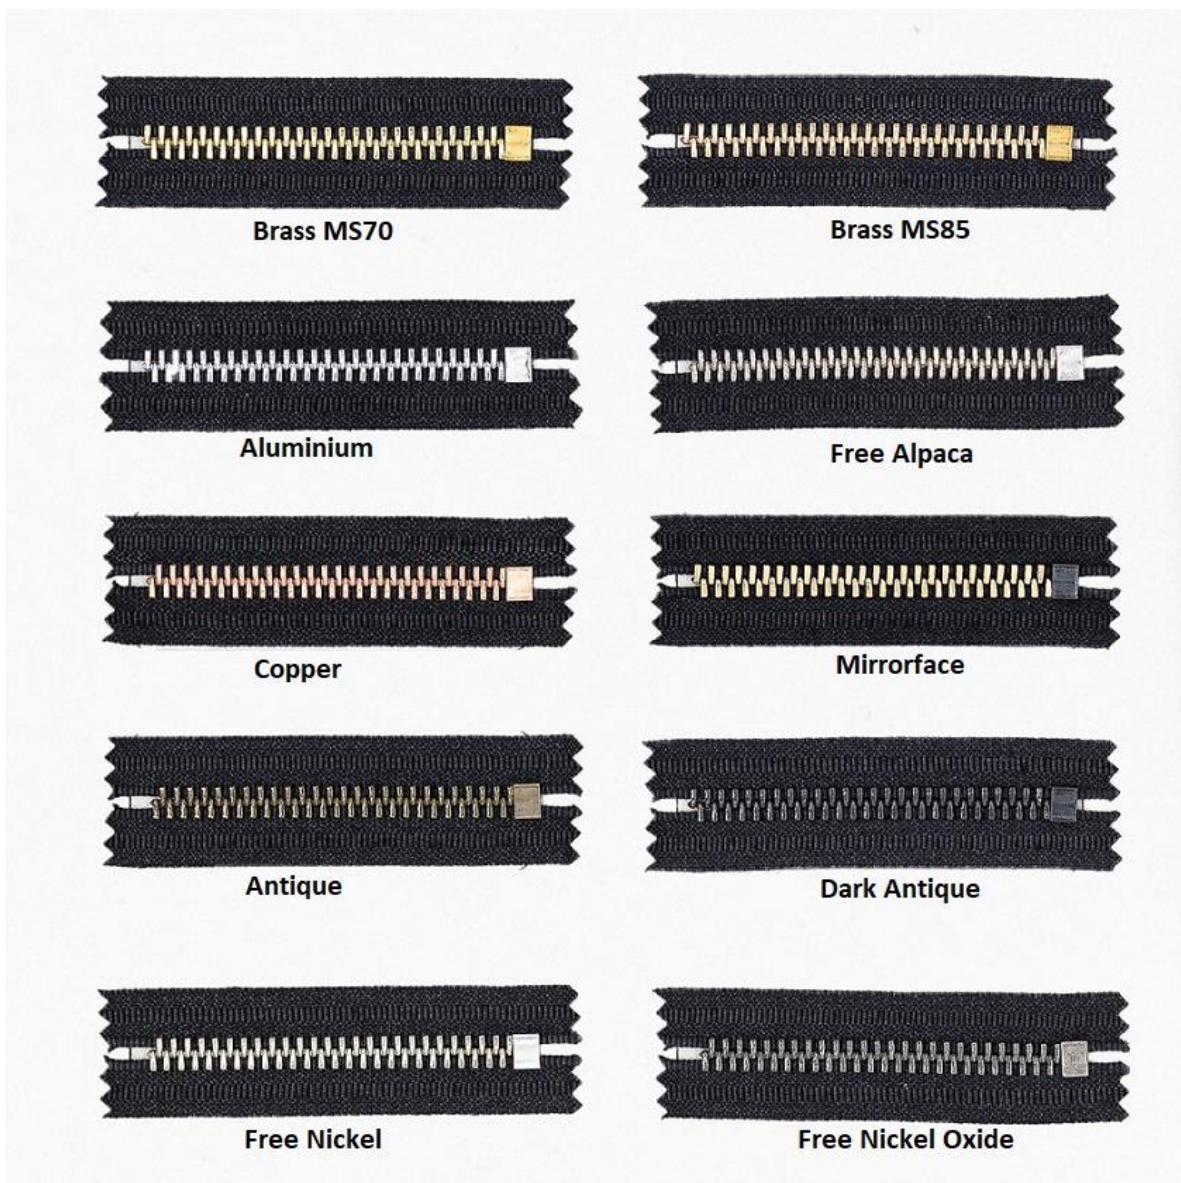

## Zip type

*Metal zipper with symmetric teeth*

M4/4,5mm

M5/6mm

M8/8mm

	CLOSE END	OPEN END	TWO WAY	LONG CHAIN	REVERSE	AUTOLOCK	5P	3P	HOOK TYPE	FLAT TYPE	NONLOCK	SEMILOCK
METAL 4	X	X	X	X		X	X	X	X	X	X	X
METAL 5	X	X	X	X		X	X	X	X	X	X	X
METAL 8	X	X	X	X		X	X	X	X	X	X	X

*Metal zipper stops*

Metal top stops

Metal stop

Metal pim box

Metal pims

Teva-Team Oy  
 Kaarningonkatu 17  
 20740 Turku  
 Finland

Tel. +358 2 2737 900  
 myynti@teva-team.fi  
 www.teva-team.fi

## Zip type

*Metal zipper teeth colors*

Teva-Team Oy  
Kaarningonkatu 17  
20740 Turku  
Finland

Tel. +358 2 2737 900  
myynti@teva-team.fi  
www.teva-team.fi